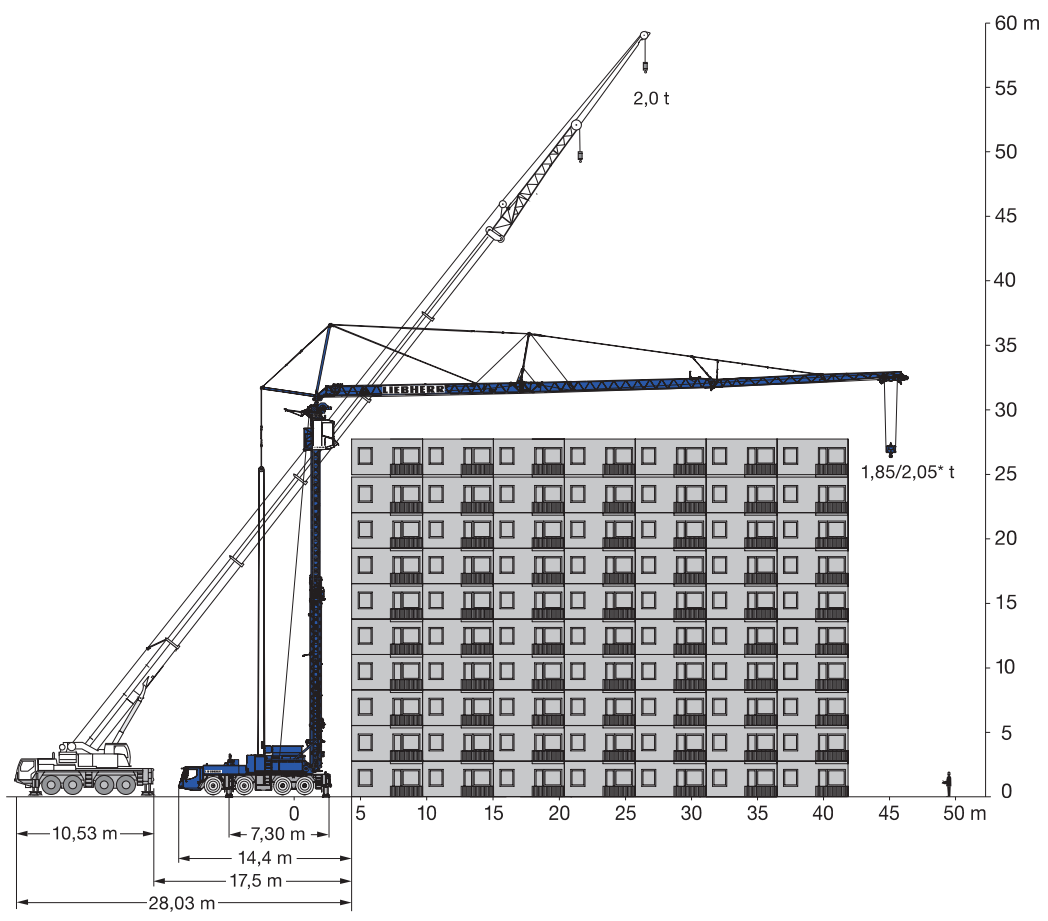

Comparaison entre une grue mobile de construction MK 88 et une grue mobile de classe 80 tonnes.