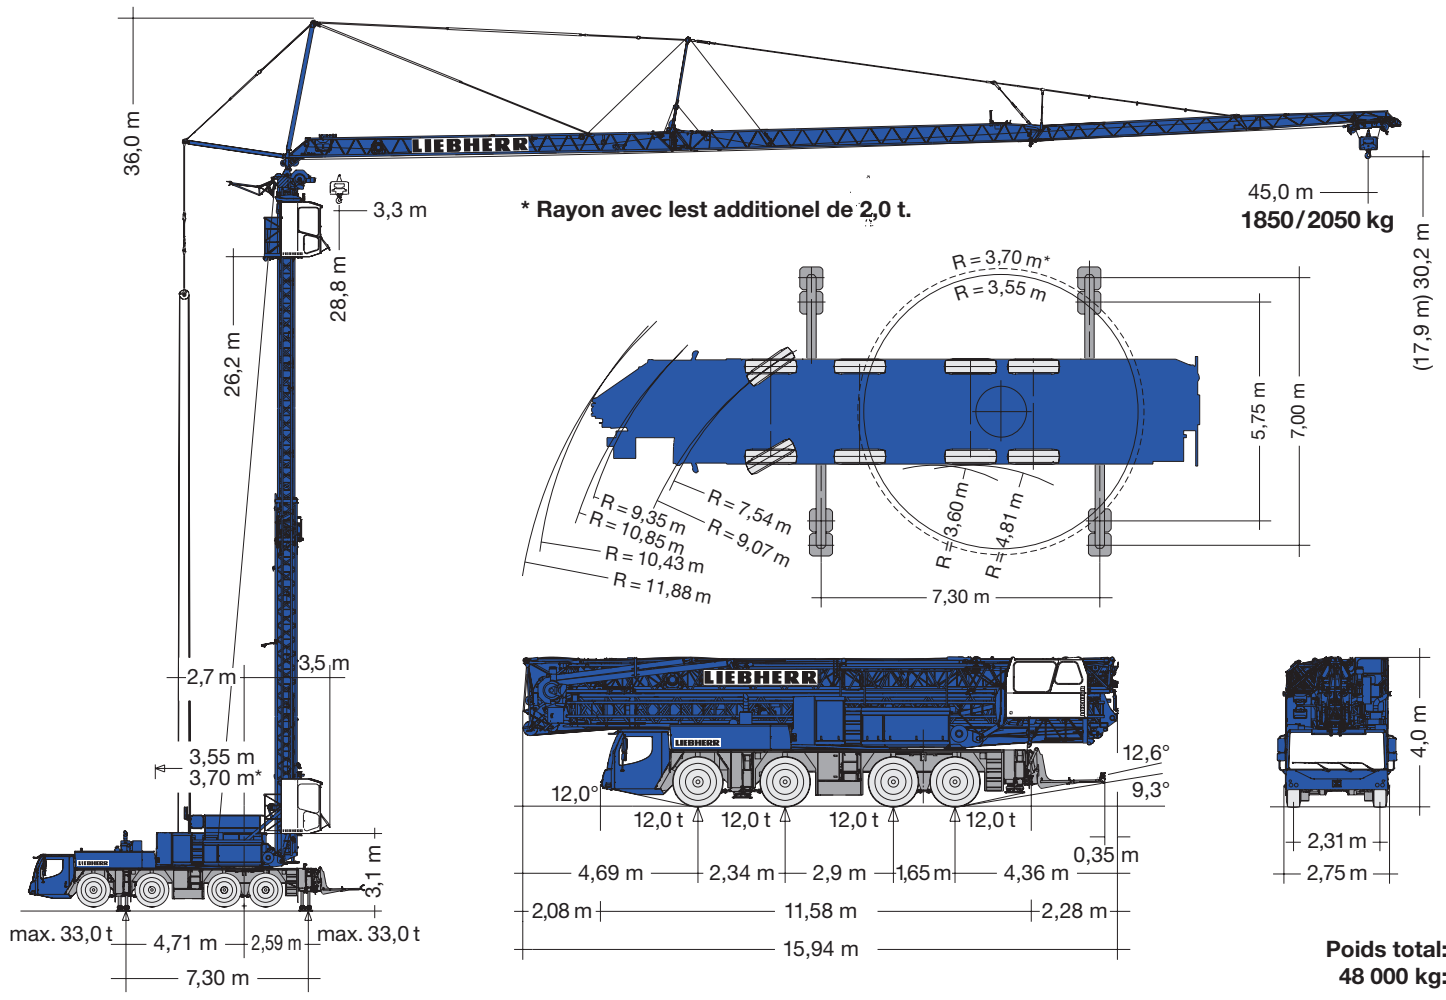

# Grue mobile à flèche horizontale MK 88

- Portée maximale : 45,00 m
- Hauteur maximale sous crochet : 59,10 m
- Charge en bout de flèche : 1 850 / 2 050 kg
- Positions relevées de la flèche: 15°, 30° et 45°
- Déplacements rapides
- Montage rapide par un seul homme

## Comparaison entre une grue mobile de construction MK 88 et une grue mobile de classe 80 tonnes.