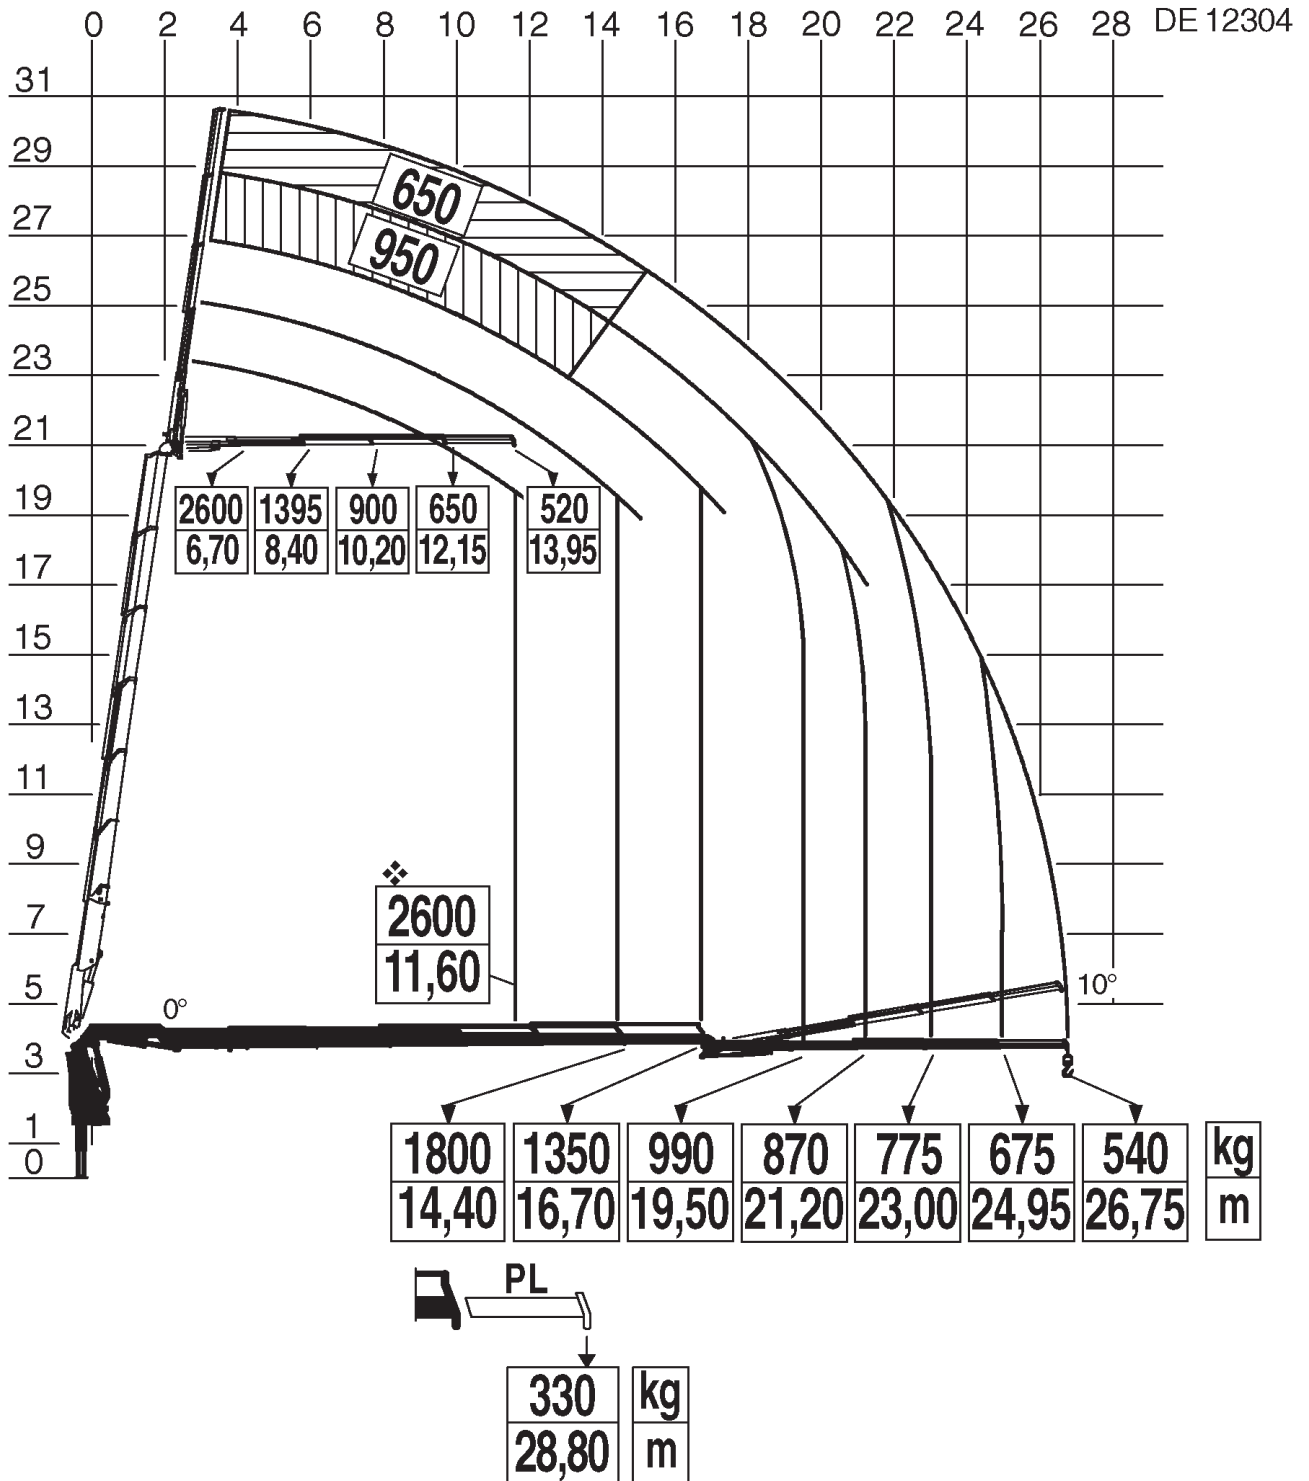

FASSI

F455RA.2.26 L214

❖ Mmax

⊗ Pmax

296 kNm

2600 kg

(kg) PL (21)